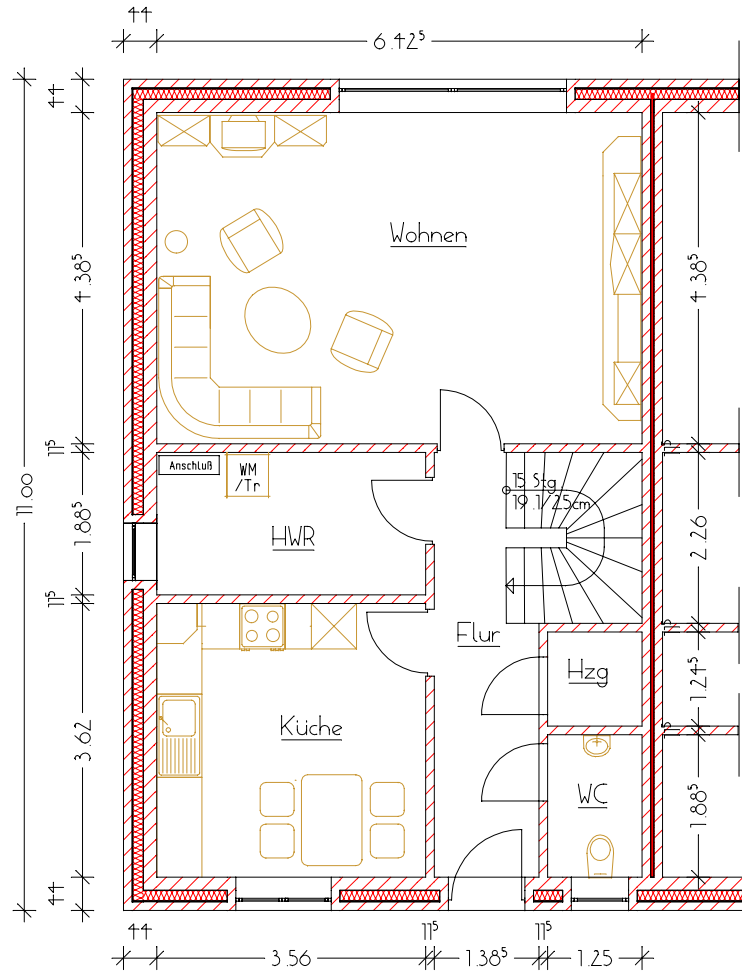

WOHNHAUS 414

Wohnfläche 104,54m²
je Doppelhaushälfte

ANSICHTEN

ERDGESCHOSS

DACHGESCHOSS