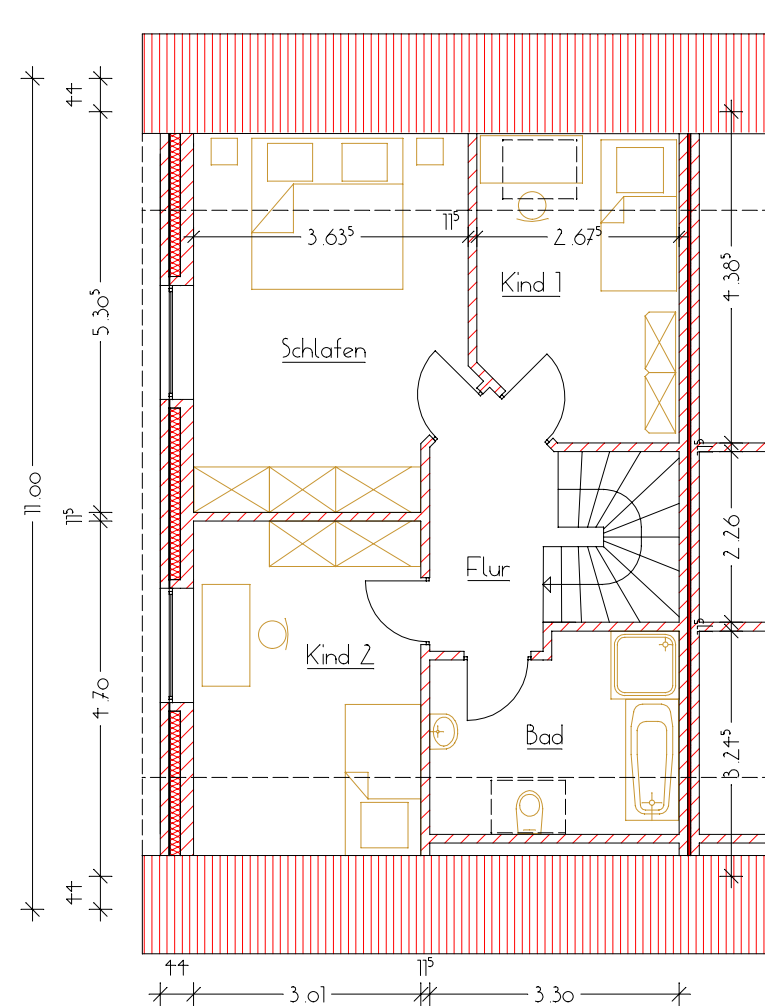

WOHNHAUS 414

Wohnfläche 104,54m²
je Doppelhaushälfte

ANSICHTEN

ERDGESCHOSS

DACHGESCHOSS