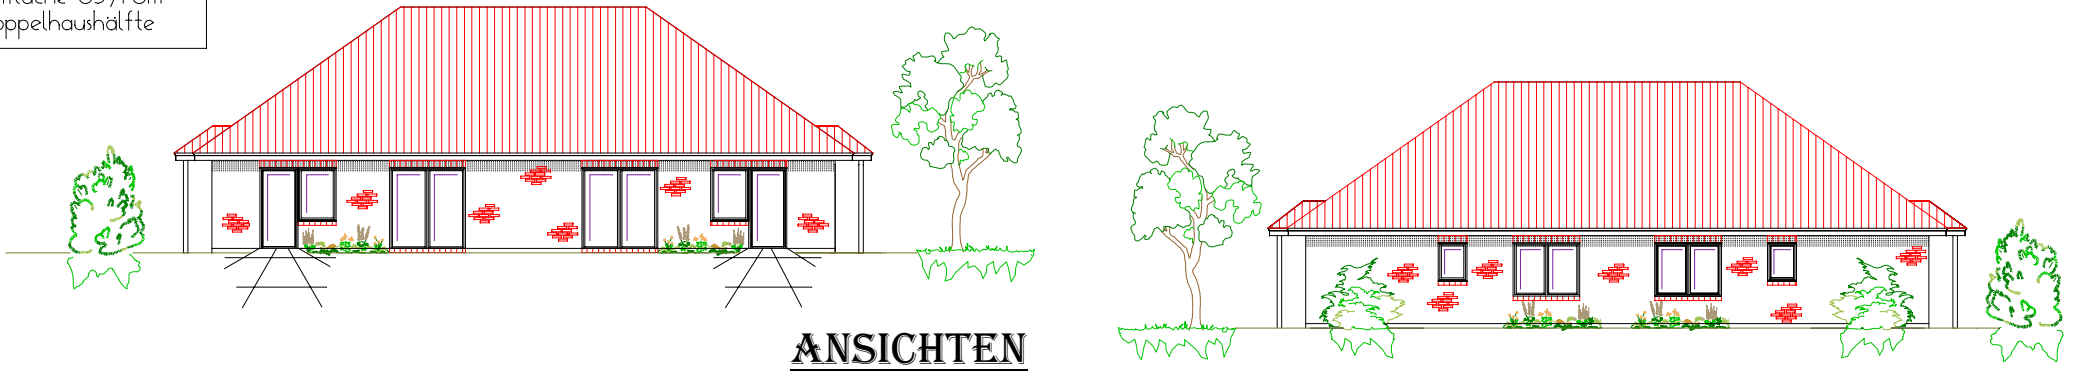

WOHNHAUS 412

Wohnfläche 65,40m²
je Doppelhaushälfte

ANSICHTEN

ERDGESCHOSS