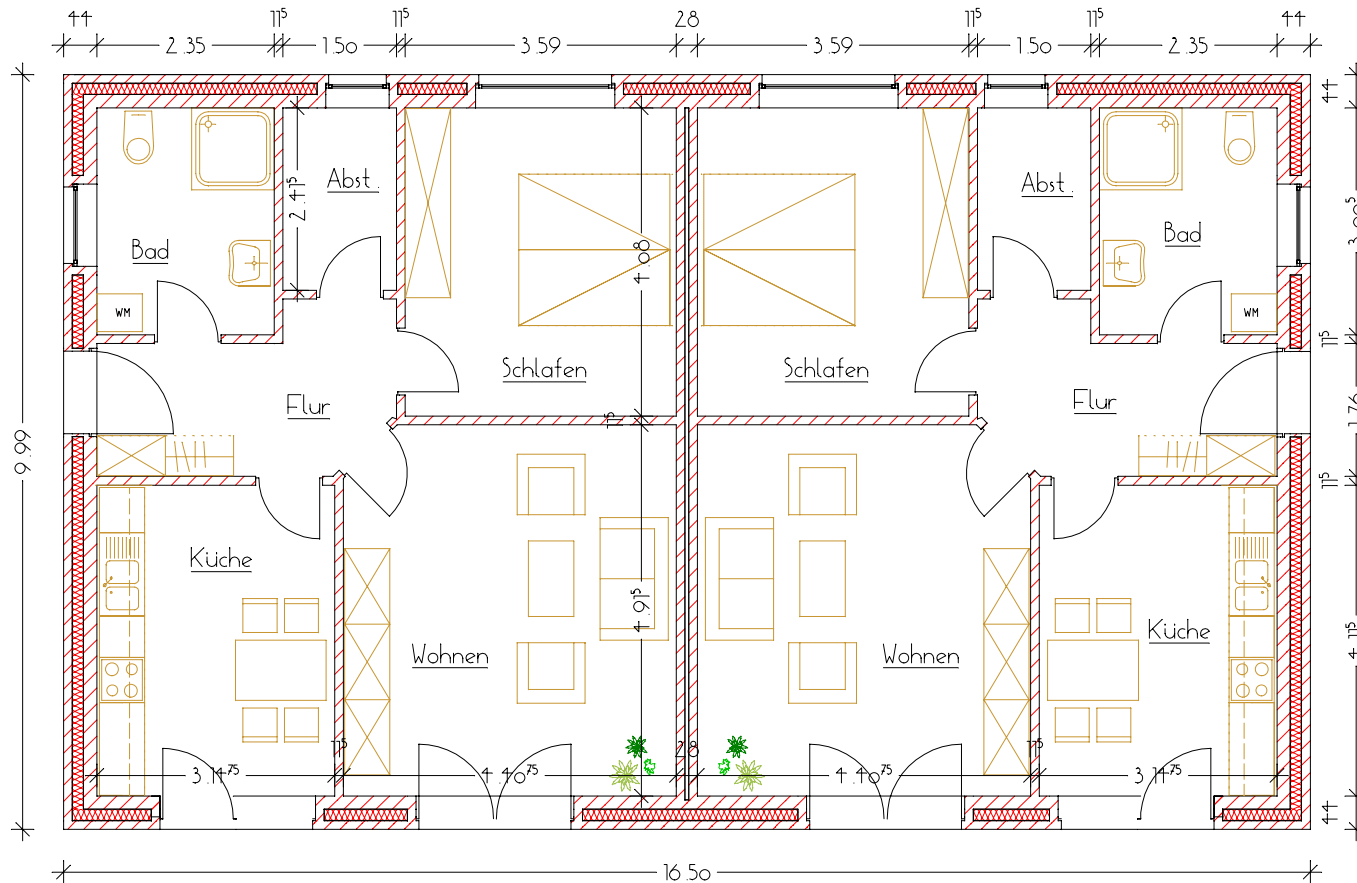

WOHNHAUS 412

Wohnfläche 65,40m²
je Doppelhaushälfte

ANSICHTEN

ERDGESCHOSS