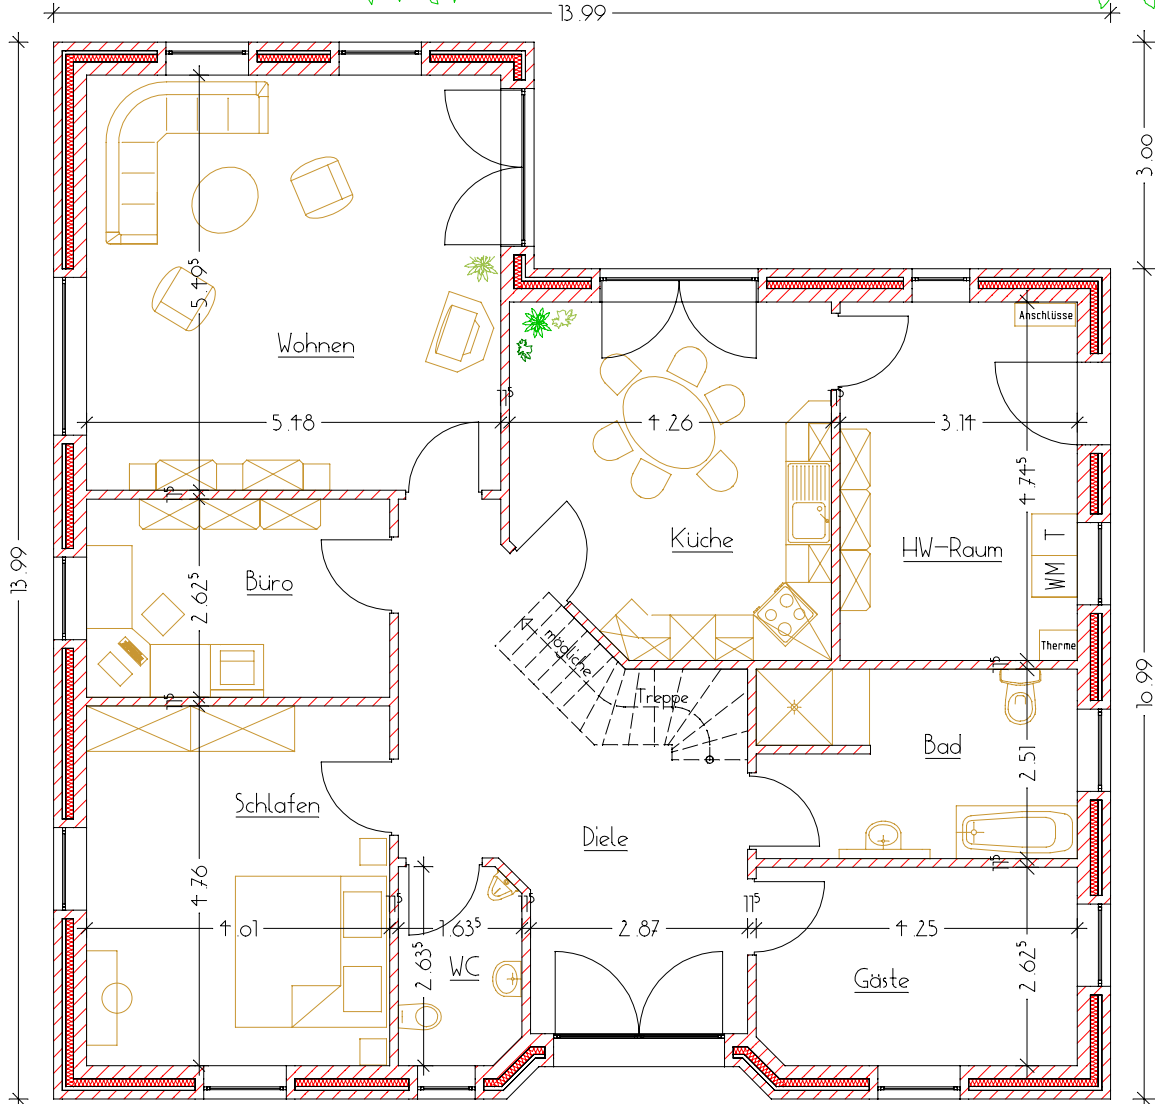

WOHNHAUS 411

Wohnfläche 125,60m²

ANSICHTEN