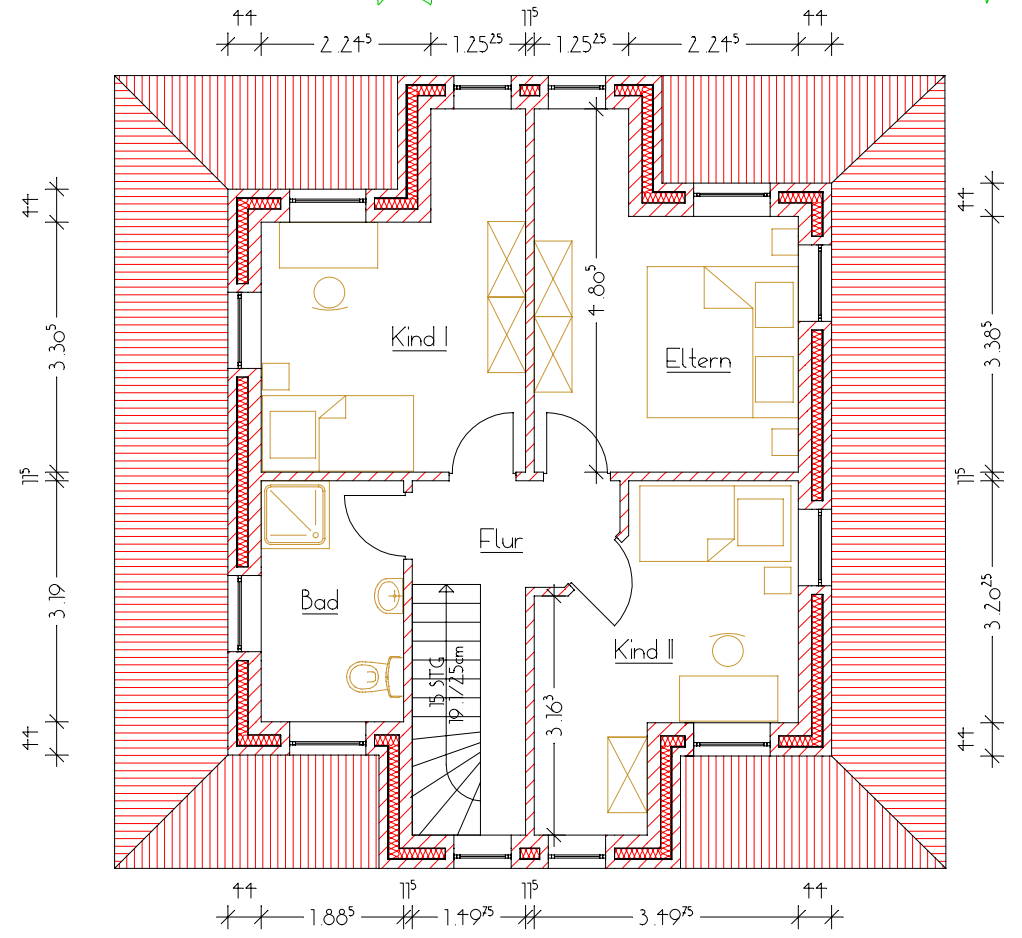

OBERGESCHOSS