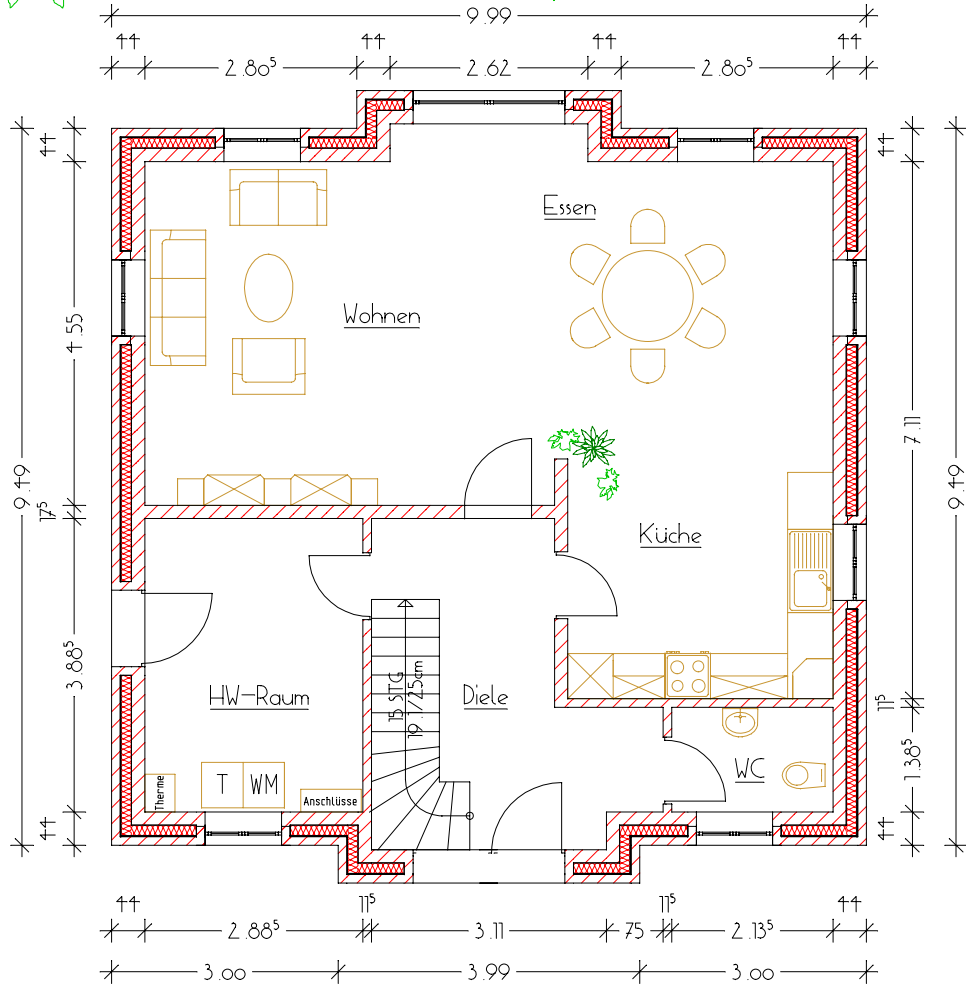

ANSICHTEN

ERDGESCHOSS