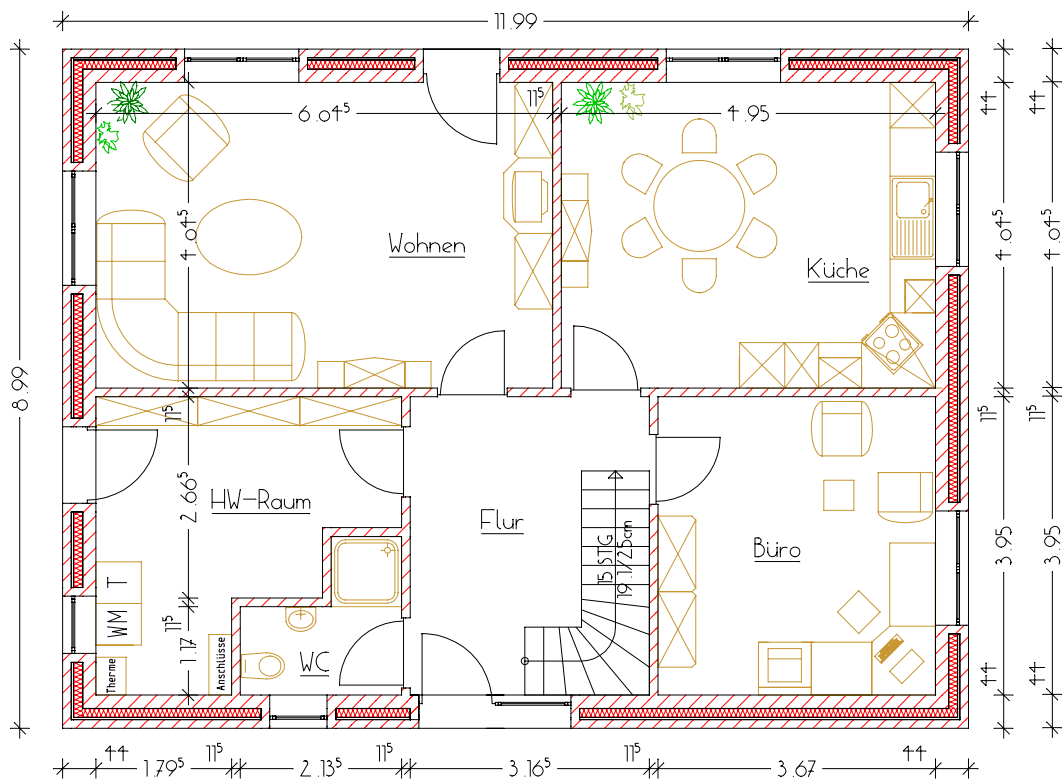

ERDGESCHOSS