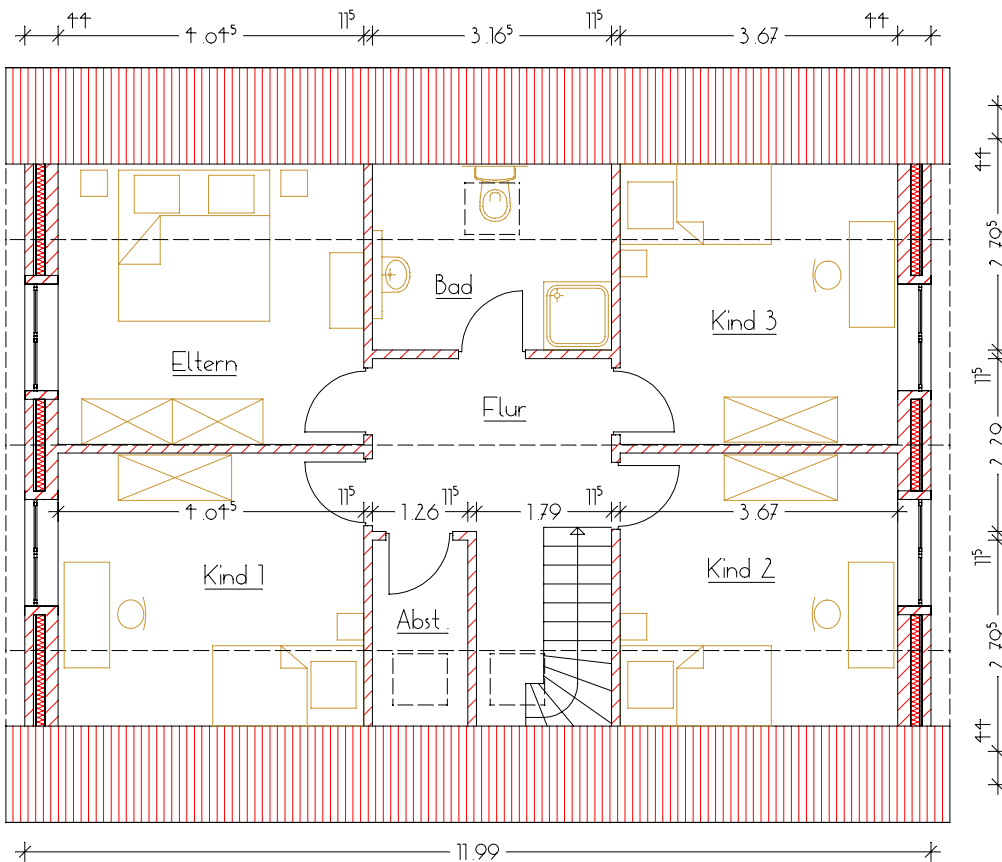

DACHGESCHOSS