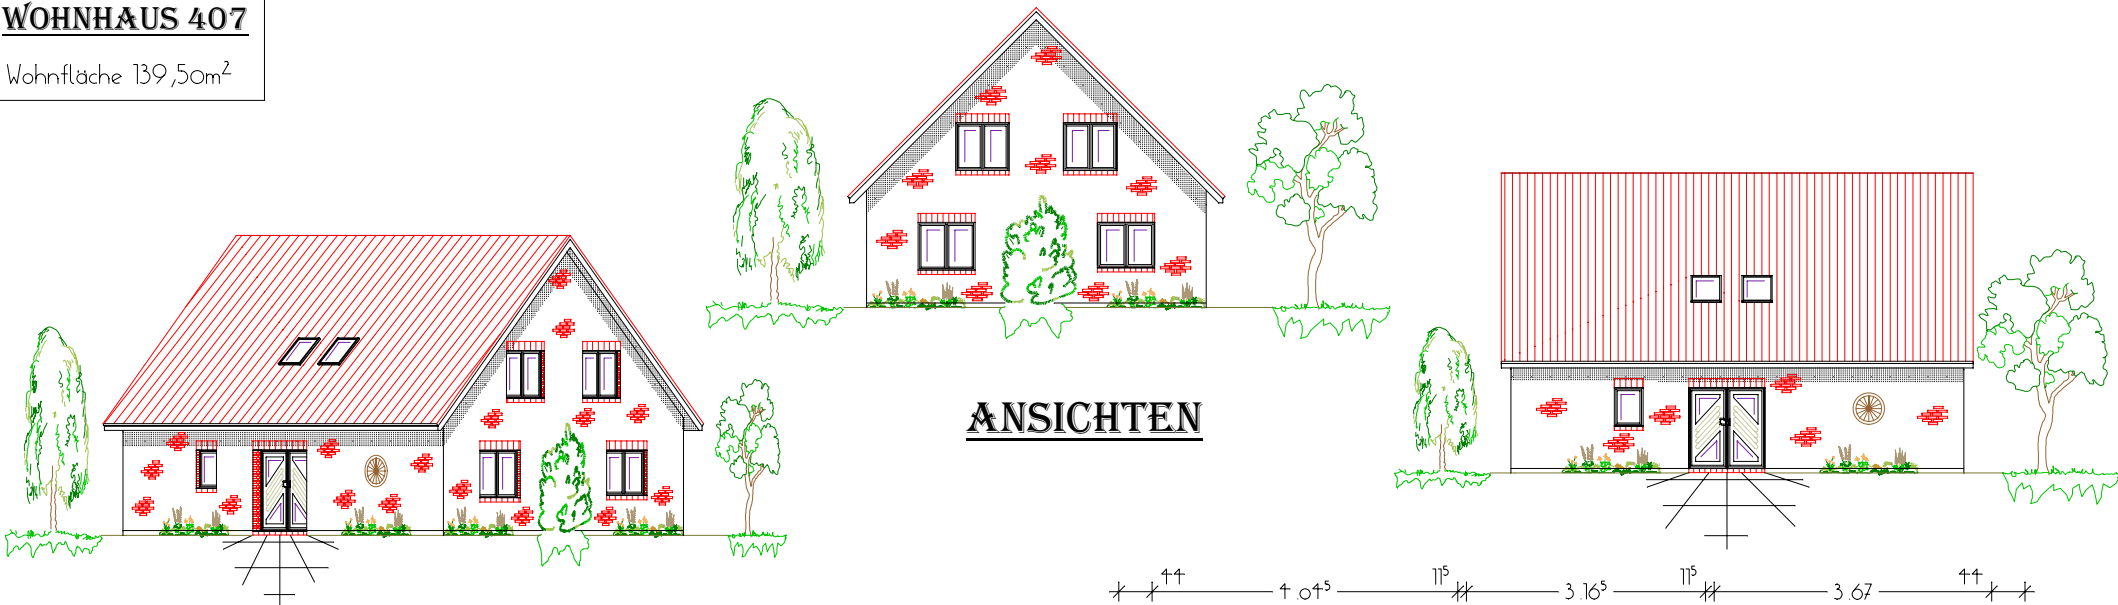

# WOHNHAUS 407

Wohnfläche 139,50m<sup>2</sup>

## ANSICHTEN

## ERDGESCHOSS

## DACHGESCHOSS