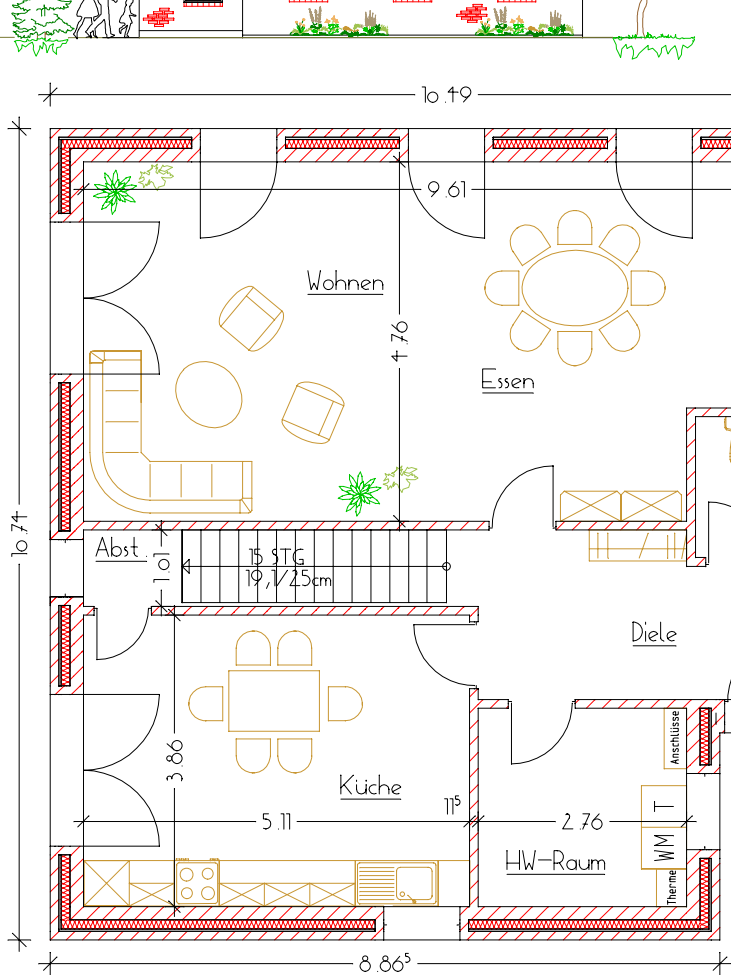

WOHNHAUS 406

Wohnfläche 143,39m²

ANSICHTEN

ERDGESCHOSS

DACHGESCHOSS