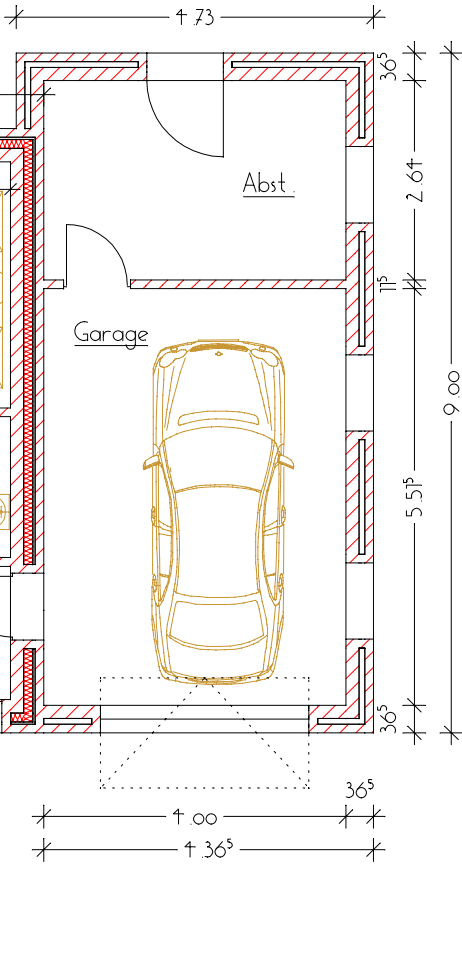

WOHNHAUS 406

Wohnfläche 143,39m²

ANSICHTEN

ERDGESCHOSS

DACHGESCHOSS