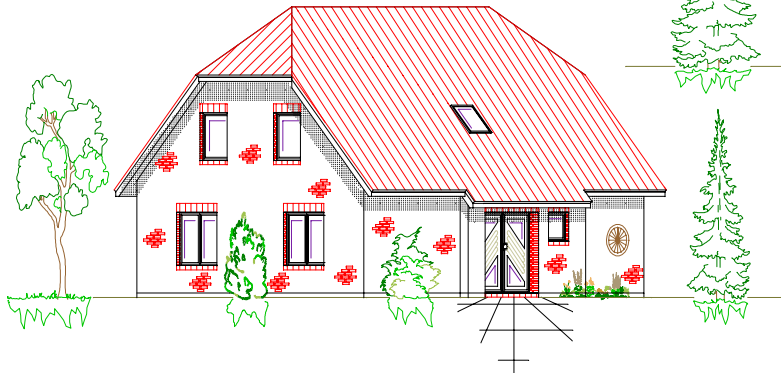

# WOHNHAUS 405

Wohnfläche 120,19m<sup>2</sup>

## ANSICHTEN

## ERDGESCHOSS

## DACHGESCHOSS