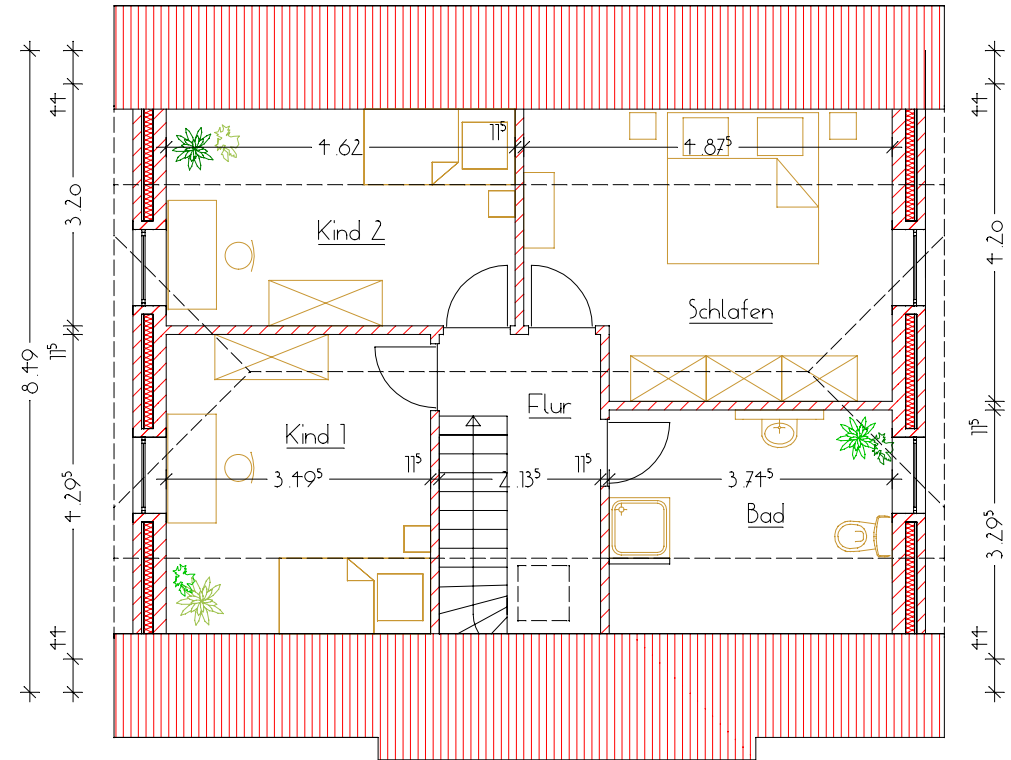

DACHGESCHOSS