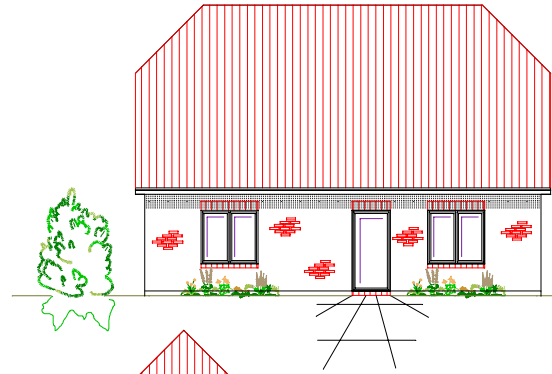

# WOHNHAUS 405

Wohnfläche 120,19m<sup>2</sup>

## DACHGESCHOSS