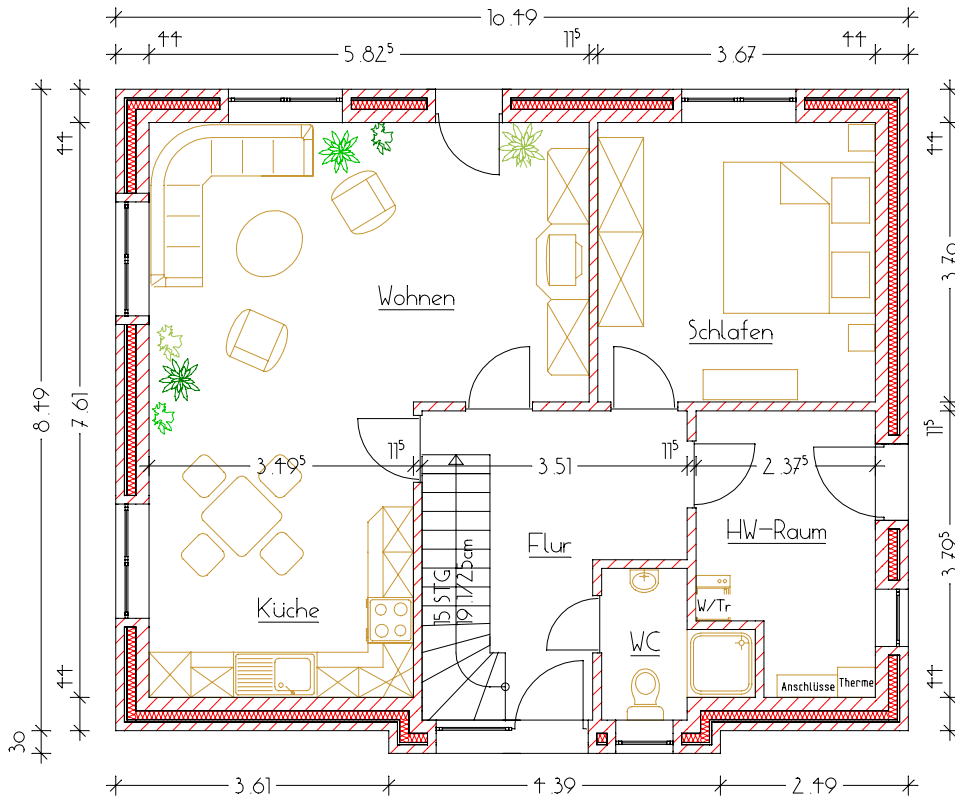

ANSICHTEN

ERDGESCHOSS