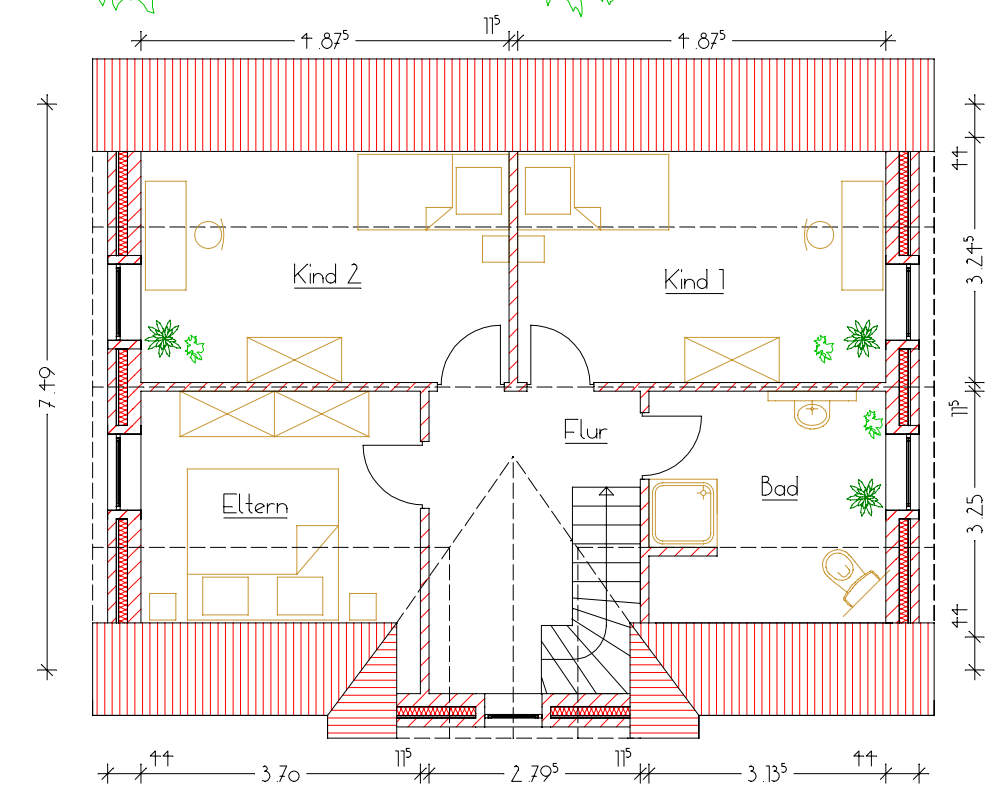

DACHGESCHOSS