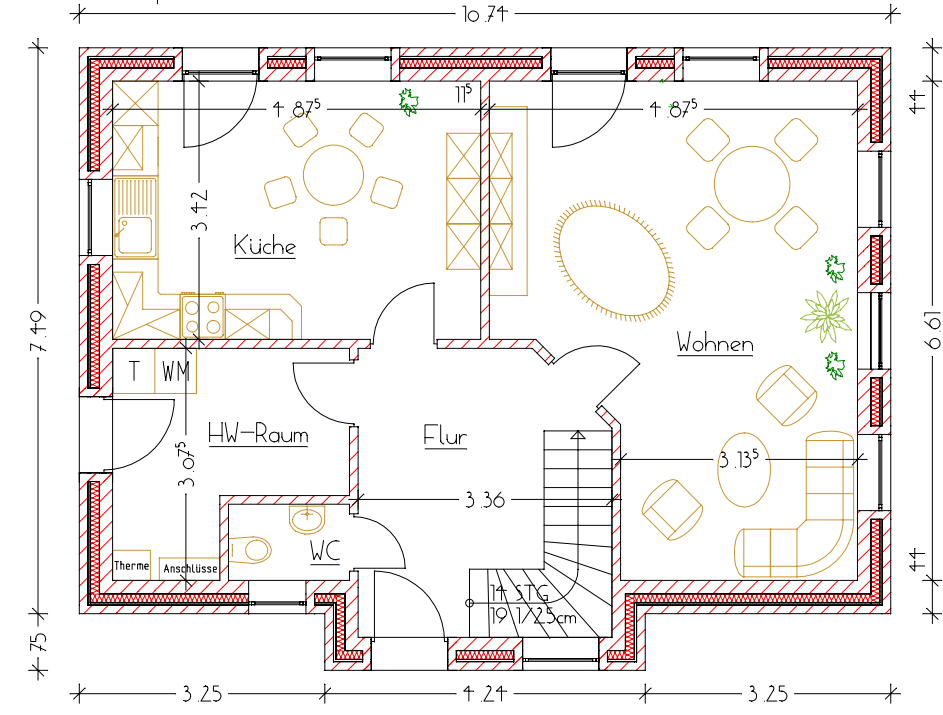

# WOHNHAUS 404

Wohnfläche 111,00m<sup>2</sup>