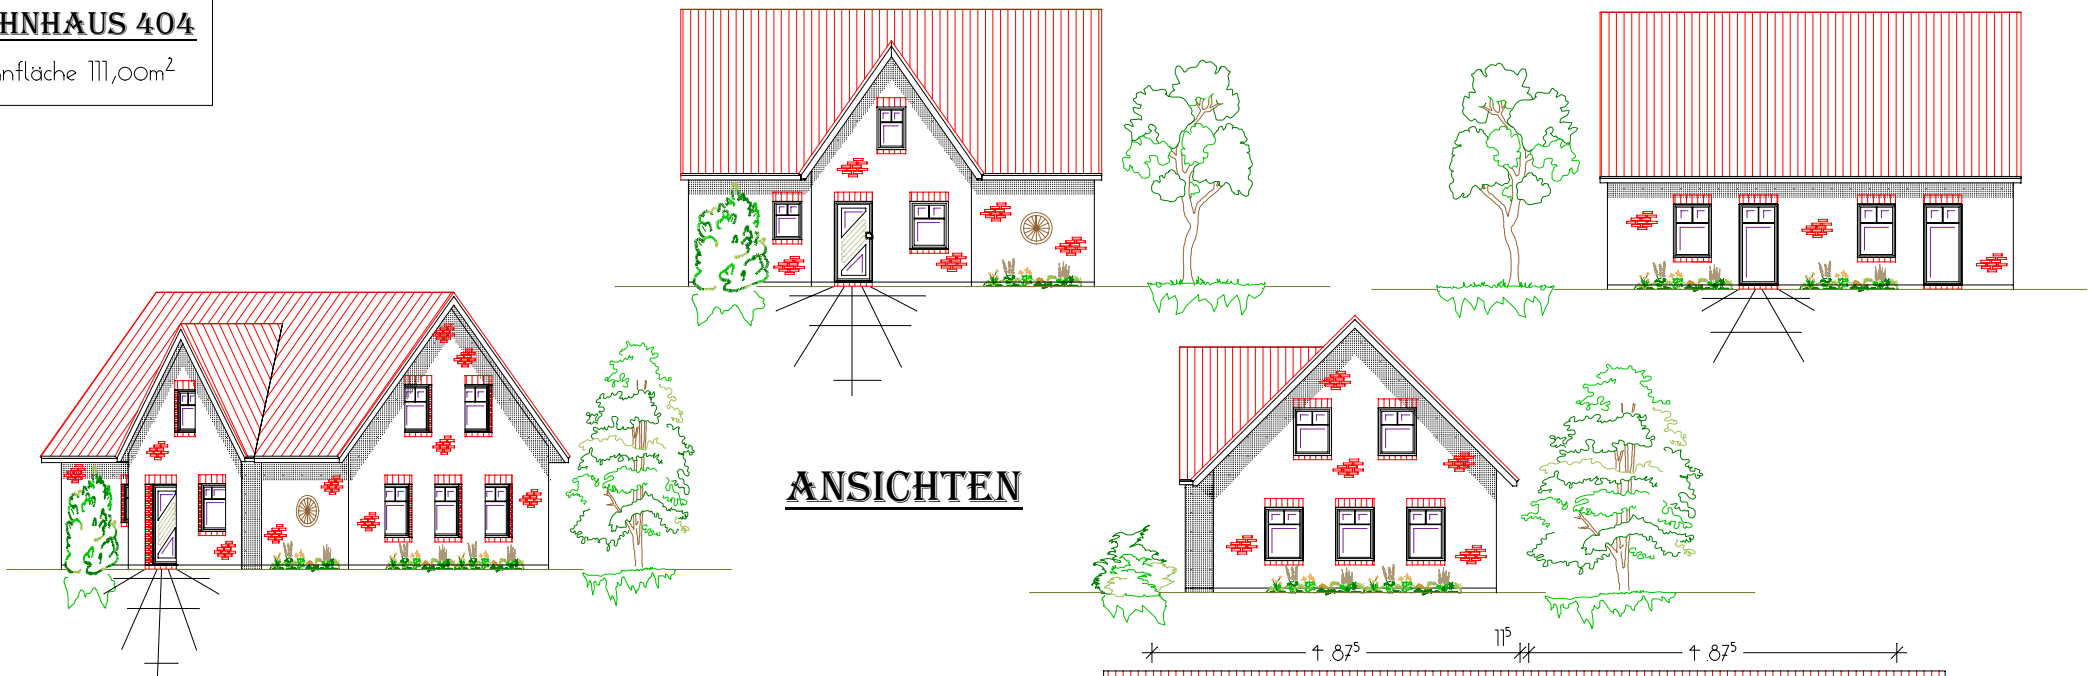

# WOHNHAUS 404

Wohnfläche 111,00m<sup>2</sup>

## ERDGESCHOSS

## DACHGESCHOSS