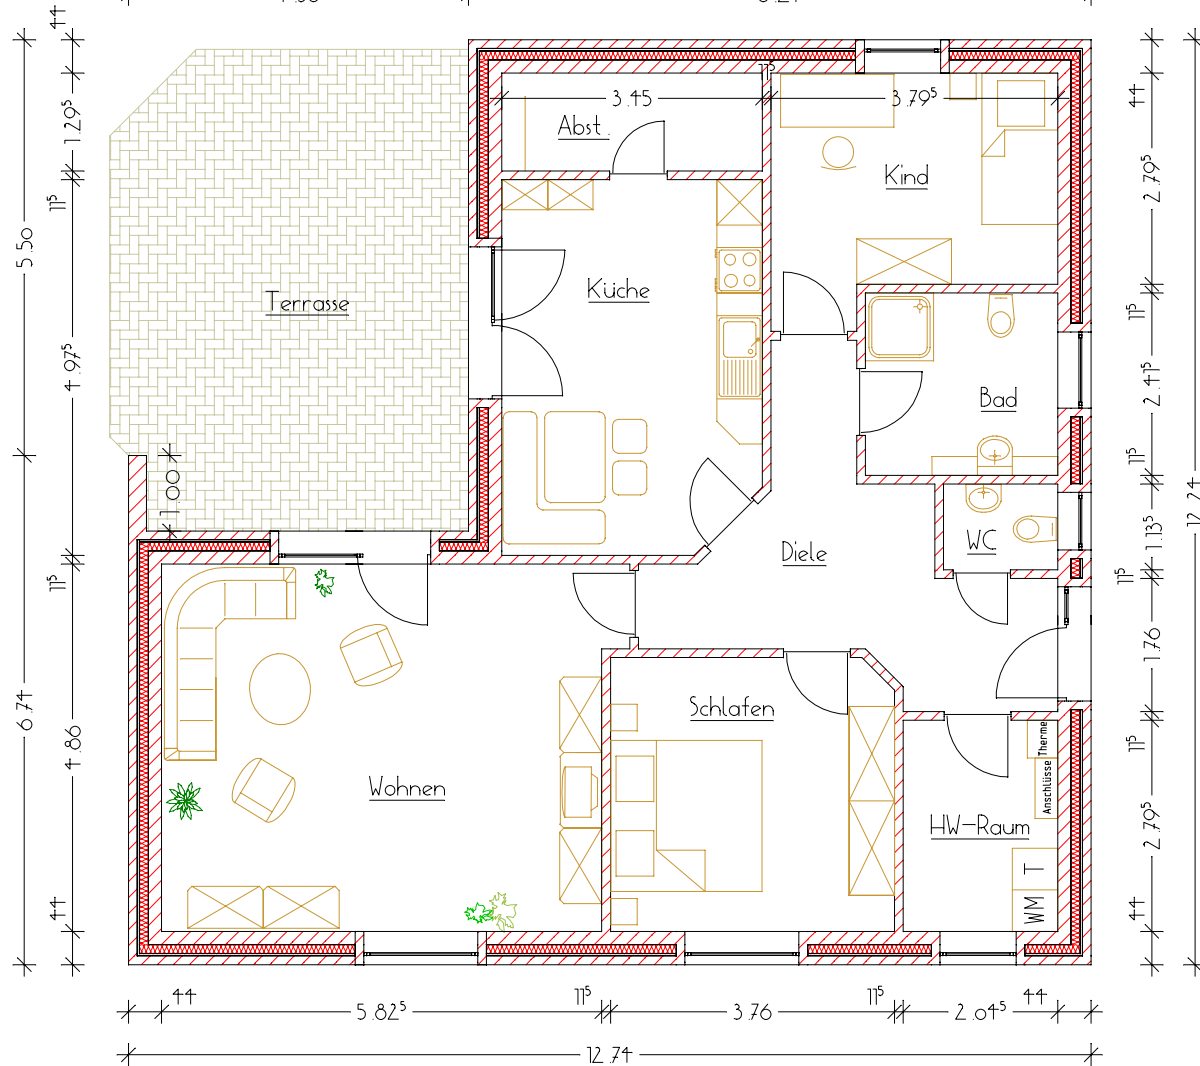

WOHNHAUS 403

Wohnfläche 99,10m²

ANSICHTEN