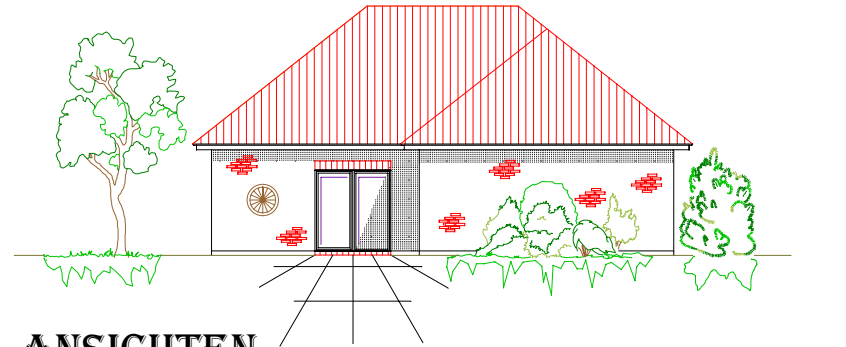

WOHNHAUS 403

Wohnfläche 99,10m²

ANSICHTEN