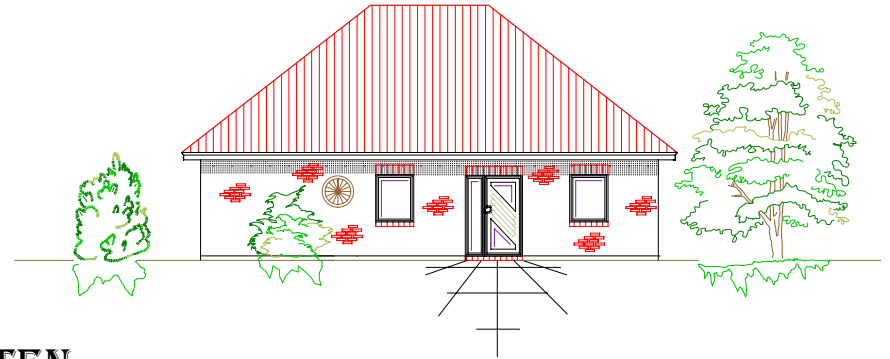

WOHNHAUS 402

Wohnfläche 81,27m²

ANSICHTEN

ERDGESCHOSS