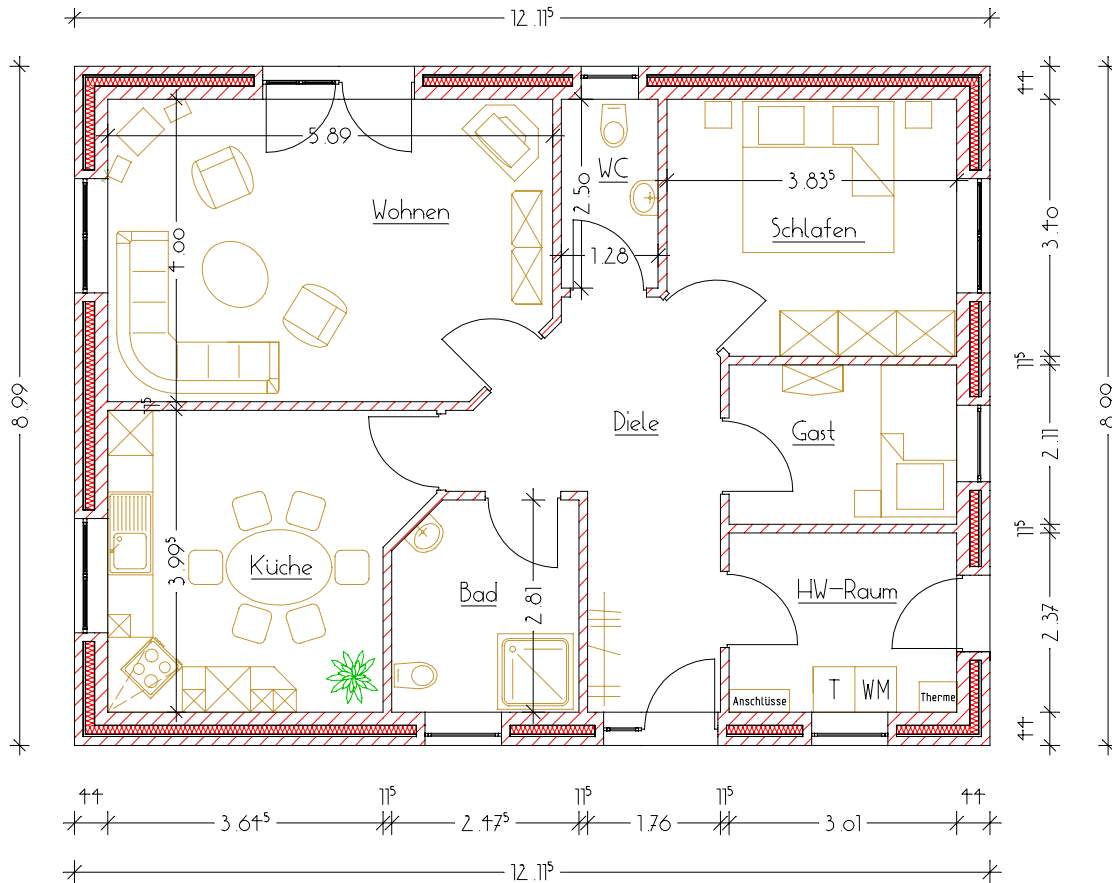

WOHNHAUS 402

Wohnfläche 81,27m²

ANSICHTEN

ERDGESCHOSS